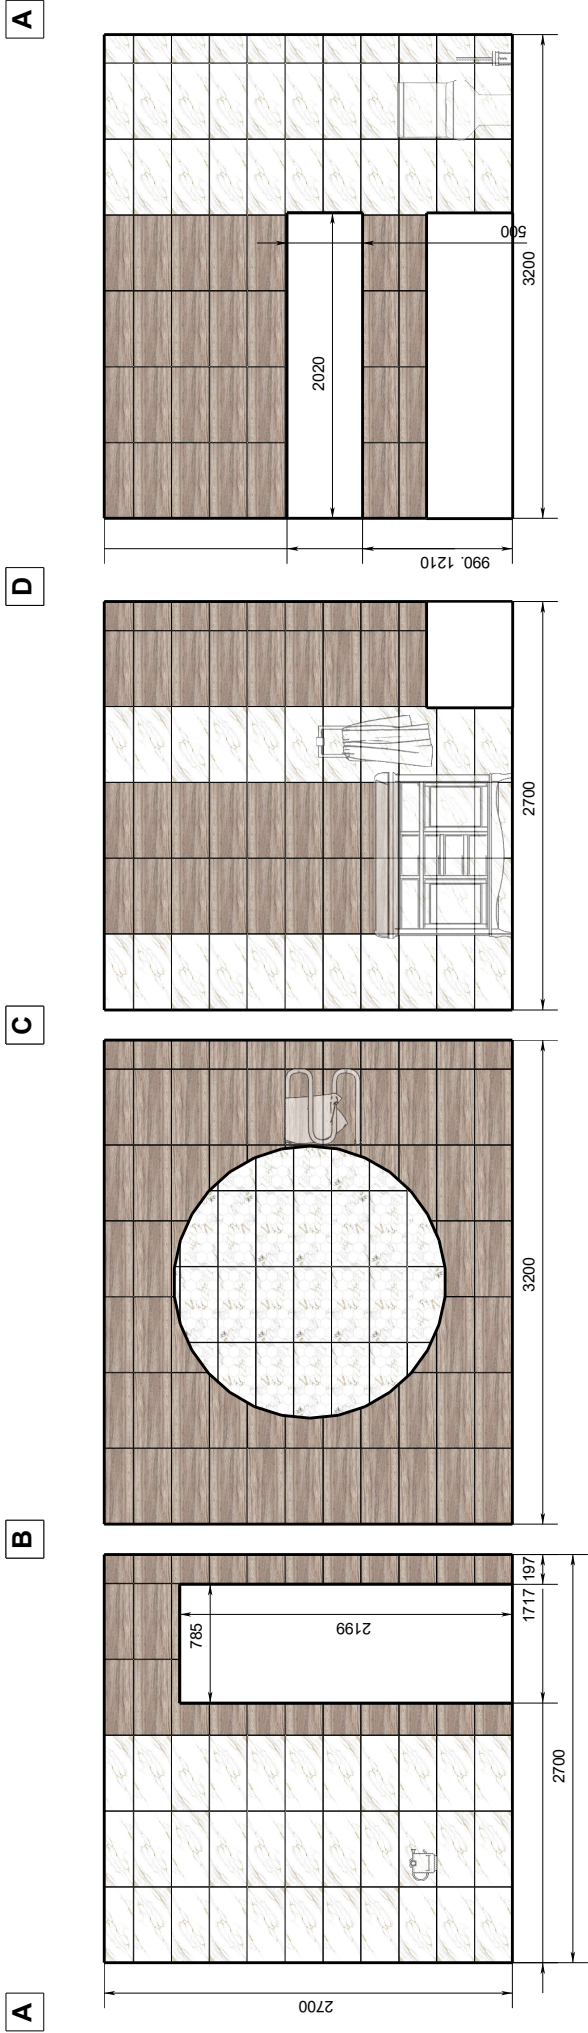

ТК "МЕТР"

ИП Спицына Людмила Порфирьевна, ИНН 752900049606, Забайкальский край, Чита г. Октябрьский мкр, дом 4, тел.: +79143679377