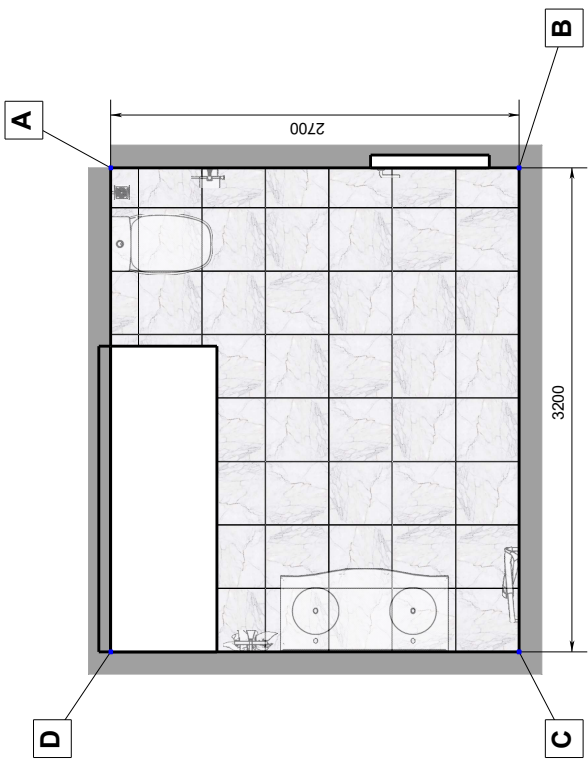

ТК "МЕТР"

ИП Сплицына Людмила Порфирьевна, ИНН 752900049606, Забайкальский край, Чита г. Октябрьский мкр, дом 4, тел.: +79143679377

Alma Ceramica

Arina

55 шт

Плитка напольная

Артикул: TFU03ARA000

Размеры: 418 x 418